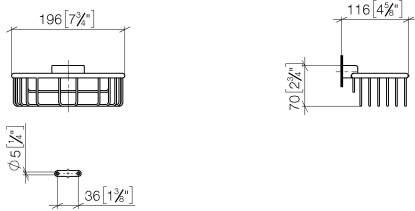

83 290 970

- larghezza 200mm
- altezza 70 mm
- sporgenza 115 mm

Compatibile con: MADISON, MEM, TARA, CL.1, LISSÉ, VAIA, META, CYO

	Cromato	83 290 970-00
	Platinato spazzolato	83 290 970-06
	Platinato	83 290 970-08
	Ottone (Oro 23k)	83 290 970-09
	Dark Chrome	83 290 970-19
	Light Gold	83 290 970-26
	Light Gold spazzolato	83 290 970-27
	Ottone spazzolato (Oro 23k)	83 290 970-28
	Nero opaco	83 290 970-33
	Bronzo spazzolato	83 290 970-42
	Champagne spazzolato (Oro 22k)	83 290 970-46
	Champagne (Oro 22k)	83 290 970-47
	Cromo spazzolato	83 290 970-93
	Dark Platinum spazzolato	83 290 970-99

83 290 970

mm [inches]

83 290 970

Parts for other finishes can be found here: Platinato spazzolato

Elenco delle parti di ricambio

N.	Codice articolo	Denominazione	Quantità necessaria	Tempo di produzione
1	05 30 31 025 00 90	set di fissaggio	1	2
2	09 17 20 030 90	sostegno	1	2
3	08 17 30 501-00	sostegno	1	10
4	08 18 90 907-00	cestello	1	10
5	09 31 11 002 90	perno	1	2
6	90 30 11 029 00 90	rondella	2	2
7	09 30 30 054 90	vite	2	2