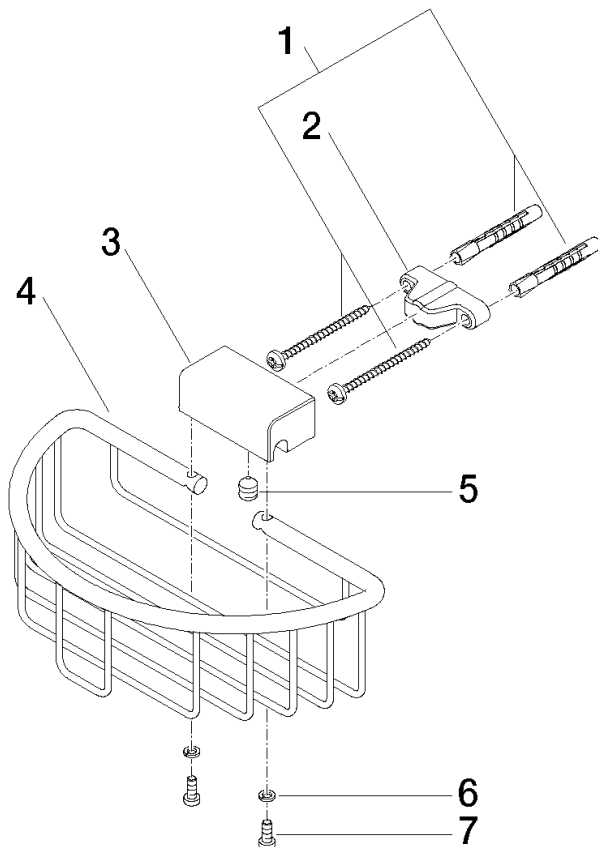

83 290 970

- larghezza 200mm
- altezza 70 mm
- sporgenza 115 mm

Compatibile con: MADISON, MEM, TARA, CL.1, LISSÉ, VAIA, META, CYO

	Cromato	83 290 970-00
	Platinato spazzolato	83 290 970-06
	Platinato	83 290 970-08
	Ottone (Oro 23k)	83 290 970-09
	Dark Chrome	83 290 970-19
	Light Gold	83 290 970-26
	Light Gold spazzolato	83 290 970-27
	Ottone spazzolato (Oro 23k)	83 290 970-28
	Nero opaco	83 290 970-33
	Bronzo spazzolato	83 290 970-42
	Champagne spazzolato (Oro 22k)	83 290 970-46
	Champagne (Oro 22k)	83 290 970-47
	Cromo spazzolato	83 290 970-93
	Dark Platinum spazzolato	83 290 970-99

83 290 970

mm [inches]

83 290 970

Parts for other finishes can be found here: Platinato spazzolato

Elenco delle parti di ricambio

N.	Codice articolo	Denominazione	Quantità necessaria	Tempo di produzione
1	05 30 31 025 00 90	set di fissaggio	1	2
2	09 17 20 030 90	sostegno	1	2
3	08 17 30 501-00	sostegno	1	10
4	08 18 90 907-00	cestello	1	10
5	09 31 11 002 90	perno	1	2
6	90 30 11 029 00 90	rondella	2	2
7	09 30 30 054 90	vite	2	2